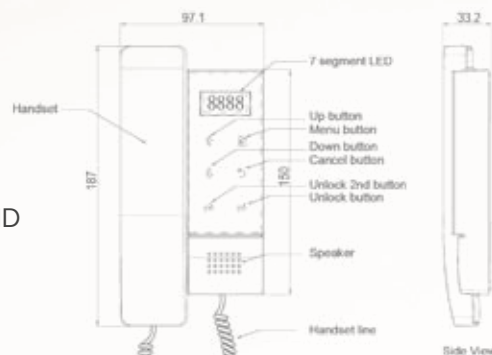

VM 40 v2

- › videomonitor s mikro sluchátkem
- › 4" barevný TFT displej
- › dotyková tlačítka
- › nezávislé ovládání 2 zámků
- › interkom, vnitřní volání
- › nastavitelná hlasitost
- › napájení ze sběrnice
- › montáž na stěnu nebo na stůl s easy STAND
- › rozměry 190 * 186 * 28 mm