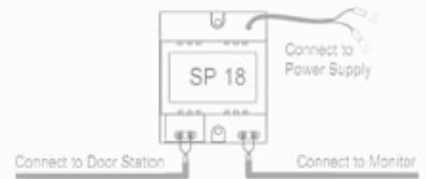

MODULY A PŘÍSLUŠENSTVÍ

SP 18

- › separátor napájení
- › distribuuje napájení a přenos dat po sběrnici
- › rozměry: 69 * 93 * 45 mm
- › provedení na DIN lištu
- › potřebná součást každého systému

VD 02

- › sběrníkový video distributor s dvěma výstupy
- › pro "hvězdicové" odbočení sběrnice pro 2 monitory
- › i pro paralelní zapojení až 2 dveřních jednotek
- › rozměry: 45 * 45 * 16 mm