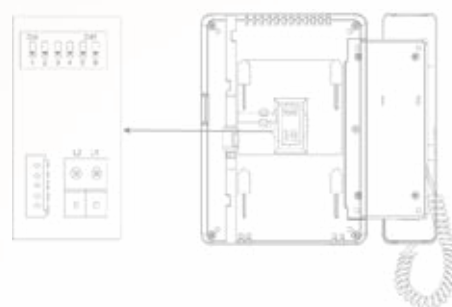

DJ 12T EXT F

- › 12 - tlačítkové rozšiřující tablo pro DJ 4T ID F
- › rozměry 316 * 133 * 52 mm

VNITŘNÍ JEDNOTKY

eTEL A

- › audio telefon s mikro sluchátkem
- › nezávislé ovládání 2 zámků
- › vnitřní volání
- › nastavitelná hlasitost
- › napájení ze sběrnice
- › montáž na stěnu nebo na stůl s easy STAND
- › rozměry 187 * 87,1 * 33,2 mm

VM 40 v2

- › videomonitor s mikro sluchátkem
- › 4" barevný TFT displej
- › dotyková tlačítka
- › nezávislé ovládání 2 zámků
- › interkom, vnitřní volání
- › nastavitelná hlasitost
- › napájení ze sběrnice
- › montáž na stěnu nebo na stůl s easy STAND
- › rozměry 190 * 186 * 28 mm