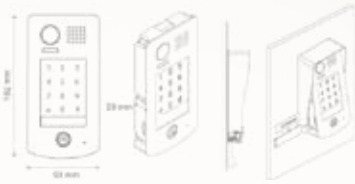

1 A 2 TLAČÍTKOVÉ DVEŘNÍ JEDNOTKY

DJ 1T v2 / DJ 2T v2

- › 1 nebo 2 - tlačítková dveřní jednotka
- › barevná kamera, úhel záběru 105 °
- › LED přisvětlení snímaného prostoru
- › provedení kov, IP43
- › ovládání 1 zámku
- › nastavitelná délka otevření zámku
- › elektronicky nastavitelná adresa na sběrnici
- › se stříškou, montáž na omítku
- › podsvícená jmenovka
- › napájení 24VDC ze sběrnice
- › rozměry 145 * 95 * 32 mm

DJ 1TF v2 / DJ 2TF v2

- › 1 nebo 2 - tlačítková dveřní jednotka
- › barevná kamera, úhel záběru 105 °
- › LED přisvětlení snímaného prostoru
- › kovové provedení, krytí IP43
- › montáž pod omítku
- › nezávislé ovládání relé 2 zámků / max. odběr 250mA
- › napájení 24VDC ze sběrnice
- › rozměry 195 * 113 * 42 mm

DJ 1T ID v2 / DJ 2T ID v2 / DJ 4T ID C

- › 1, 2 nebo 4 - tlačítková dveřní jednotka
- › integrovaná RFID čtečka, 125 kHz
- › otevírání 1 zámku
- › bílé LED přisvětlení kamery
- › barevná CCD kamera se záběrem 170°
- › podsvícená jmenovka
- › přidávání RFID uživatelů pomocí master karty
- › provedení leštěná ocel, protidešťová stříška
- › rozměry 179 * 94 * 42 mm

DJ 1T KEY

- › 1 - tlačítková dveřní jednotka
- › dotyková kódová klávesnice pro ovládání zámku
- › dočasné kódy pro jednorázové použití
- › otevírání 1 zámku
- › bílé LED přisvícení kamery
- › barevná CCD kamera se záběrem 105 °
- › podsvícená jmenovka
- › přidávání uživatelů pomocí master karty
- › provedení leštěná ocel, protidešťová stříška
- › rozměry 180 * 90 * 36 mm