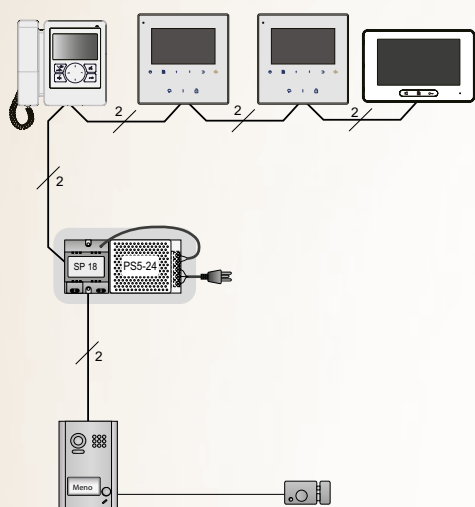

- › napájecí zdroj na DIN lištu 230VAC / 24VDC - 2 A
- › regulace výstupu napětí

ACC

- › převodník signálu Wiegand 26
- › připojení k externímu přístupovému systému
- › napájení ze sběrnice

PS5-24

- › napájecí spínaný zdroj 230VAC / 24VDC, 4,5 A - 100W
- › doporučený pro systém easydoor

ZPŮSOBY ZAPOJENÍ A KABELÁŽ

RODINNÝ DŮM

BYTOVÝ DŮM

Zapojení za sebou:

Hvězdicové zapojení:

Doporučení pro méně než 20 monitorů (typ VM 37T)

Kabeláž: kroucená dvojlinka	A	B	C
2x0,75 mm ²	60m	60m	30m
2x1 mm ²	80m	80m	40m