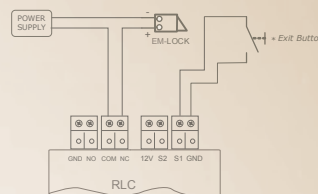

TGSM

- › modul pro přesměrování hovoru přes GSM síť
- › možnost otevírání zámků na dálku
- › podpora monitorů (kromě VM 40)
- › rozměry: 72 * 90 * 60 mm

RLC

- › modul sběrnice pro spínání relé
- › možnost ovládání 2. zámku
- › nastavení délky sepnutí / rozeptnutí relé
- › rozměry: 69 * 93 * 45 mm

easy STAND / easy STAND W

- › držák vnitřních jednotek na stůl
- › určeno pro všechny typy monitorů
- › vnitřní vedení kabelů
- › barva černá nebo bílá
- › rozměry 160 * 145 * 155 mm

eRAIN 48, eRAIN 48P