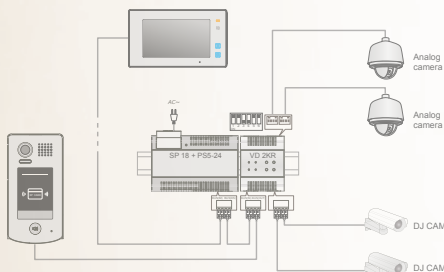

- › napájecí zdroj PS 1A
- › separátor napájení SP 18
- › protidešťová stříška
- › rozměry balení 235 * 112 * 256 mm

easydoor 37T

DJ 2T v2

VM 37TM v2

RFID PŘÍSTUPOVÝ SYSTÉM

- › integrovaná čtečka RFID bezkontaktních přístupových karet pro otevírání zámku
- › transparentní potvrzování LED diodami a akustickým signálem
- › jednoduché přidávání a odebrání master kartami
- › použití až 1000 karet / přívěsků
- › standard EM, 125 kHz
- › dosah do 5 cm

MODULY A PŘÍSLUŠENSTVÍ

SP 18

- › separátor napájení
- › distribuuje napájení a přenos dat po sběrnici
- › rozměry: 69 * 93 * 45 mm
- › provedení na DIN lištu
- › potřebná součást každého systému

VD 02

- › sběrníkový video distributor s dvěma výstupy
- › pro "hvězdicové" odbočení sběrnice pro 2 monitory
- › i pro paralelní zapojení až 2 dveřních jednotek
- › rozměry: 45 * 45 * 16 mm

VD 04

- › sběrníkový video distributor se čtyřmi výstupy
- › pro "hvězdicové" odbočení sběrnice pro 4 monitory
- › i pro paralelní zapojení až 4 dveřních jednotek
- › rozměry: 69 * 93 * 45 mm
- › provedení na DIN lištu