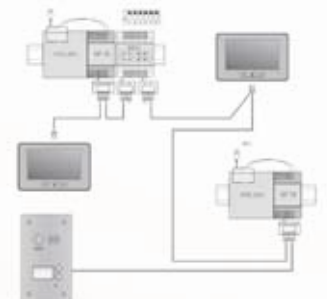

MODULY A PŘÍSLUŠENSTVÍ

SP 18

- › separátor napájení
- › distribuuje napájení a přenos dat po sběrnici
- › rozměry: 69 * 93 * 45 mm
- › provedení na DIN lištu
- › potřebná součást každého systému

VD 02

- › sběrníkový video distributor s dvěma výstupy
- › pro "hvězdicové" odbočení sběrnice pro 2 monitory
- › i pro paralelní zapojení až 2 dveřních jednotek
- › rozměry: 45 * 45 * 16 mm

VD 04

- › sběrníkový video distributor se čtyřmi výstupy
- › pro "hvězdicové" odbočení sběrnice pro 4 monitory
- › i pro paralelní zapojení až 4 dveřních jednotek
- › rozměry: 69 * 93 * 45 mm
- › provedení na DIN lištu

VD 2KR

- › modul pro připojení CCTV kamer
- › 2x vstup pro analogové kamery
- › 2x vstup pro easydoor kameru DJ CAM
- › LED indikace
- › rozměry: 72 * 90 * 60 mm
- › provedení na DIN lištu

BDU

- › modul pro zesílení videosignálu na sběrnici
- › pro správnou funkci je nutné připojit další PS5-24 a SP 18
- › provedení na DIN lištu
- › rozměry: 72 * 90 * 60 mm