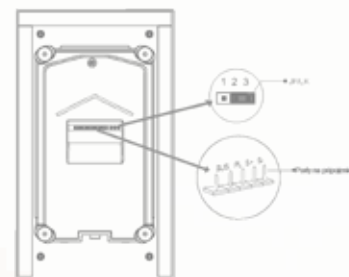

1 A 2 TLAČÍTKOVÉ DVEŘNÍ JEDNOTKY

DJ 1T v2 / DJ 2T v2

- › 1 nebo 2 - tlačítková dveřní jednotka
- › barevná kamera, úhel záběru 105 °
- › LED přisvětlení snímaného prostoru
- › provedení kov, IP43
- › ovládání 1 zámku
- › nastavitelná délka otevření zámku
- › elektronicky nastavitelná adresa na sběrnici
- › se stříškou, montáž na omítku
- › podsvícená jmenovka
- › napájení 24VDC ze sběrnice
- › rozměry 145 * 95 * 32 mm

DJ 1TF v2 / DJ 2TF v2

- › 1 nebo 2 - tlačítková dveřní jednotka
- › barevná kamera, úhel záběru 105 °
- › LED přisvětlení snímaného prostoru
- › kovové provedení, krytí IP43
- › montáž pod omítku
- › nezávislé ovládání relé 2 zámků / max. odběr 250mA
- › napájení 24VDC ze sběrnice
- › rozměry 195 * 113 * 42 mm