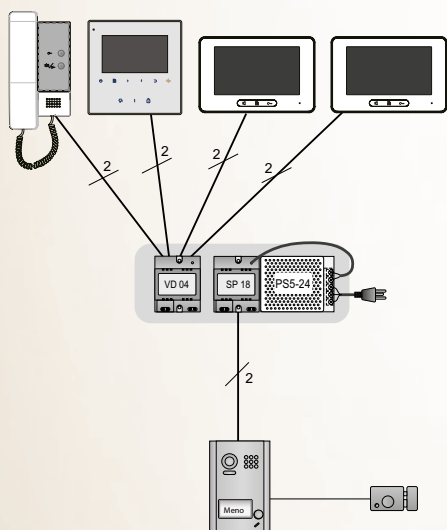

ZPŮSOBY ZAPOJENÍ A KABELÁŽ

RODINNÝ DŮM

BYTOVÝ DŮM

Zapojení za sebou:

Hvězdicové zapojení:

Doporučení pro méně než 20 monitorů (typ VM 37T)

Kabeláž: kroucená dvojlinka	A	B	C
2x0,75 mm ²	60m	60m	30m
2x1 mm ²	80m	80m	40m