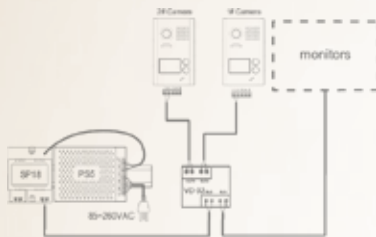

- › napájecí zdroj PS 1A
- › separátor napájení SP 18
- › protidešťová stříška
- › rozměry balení 235 * 112 * 256 mm

easydoor 37T

DJ 2T v2

VM 37TM v2

RFID PŘÍSTUPOVÝ SYSTÉM

- › integrovaná čtečka RFID bezkontaktních přístupových karet pro otevírání zámku
- › transparentní potvrzování LED diodami a akustickým signálem
- › jednoduché přidávání a odebrání master kartami
- › použití až 1000 karet / přívěsků
- › standard EM, 125 kHz
- › dosah do 5 cm

MODULY A PŘÍSLUŠENSTVÍ

SP 18

- › separátor napájení
- › distribuuje napájení a přenos dat po sběrnici
- › rozměry: 69 * 93 * 45 mm
- › provedení na DIN lištu
- › potřebná součást každého systému

VD 02

- › sběrníkový video distributor s dvěma výstupy
- › pro "hvězdicové" odbočení sběrnice pro 2 monitory
- › i pro paralelní zapojení až 2 dveřních jednotek
- › rozměry: 45 * 45 * 16 mm