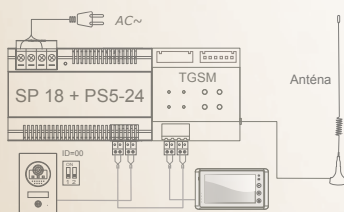

TGSM

- › modul pro přesměrování hovoru přes GSM síť
- › možnost otevírání zámků na dálku
- › podpora monitorů (kromě VM 40)
- › rozměry: 72 * 90 * 60 mm