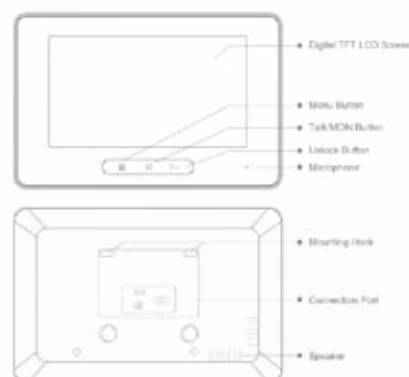

VM 37TM

- › handsfree video monitor
- › interní paměť 118 snímků při zazvonění
- › slot na Micro SD kartu pro video záznam
- › 7" barevný TFT dotykový displej
- › nezávislé ovládání 2 zámků
- › interkom funkce
- › funkce monitorování vstupu
- › až 4 monitory v rámci jednoho uživatele
- › vzájemné volání v rámci uživatele
- › možnost přesměrování hovorů přes TGSM modul
- › možnost ovládání relé přes RLC modul
- › připojení přidavného vyzváněcího tlačítka
- › noční režim
- › napájení ze sběrnice
- › montáž na stěnu nebo na stůl s easy STAND
- › rozměry 212 * 139 * 15 mm