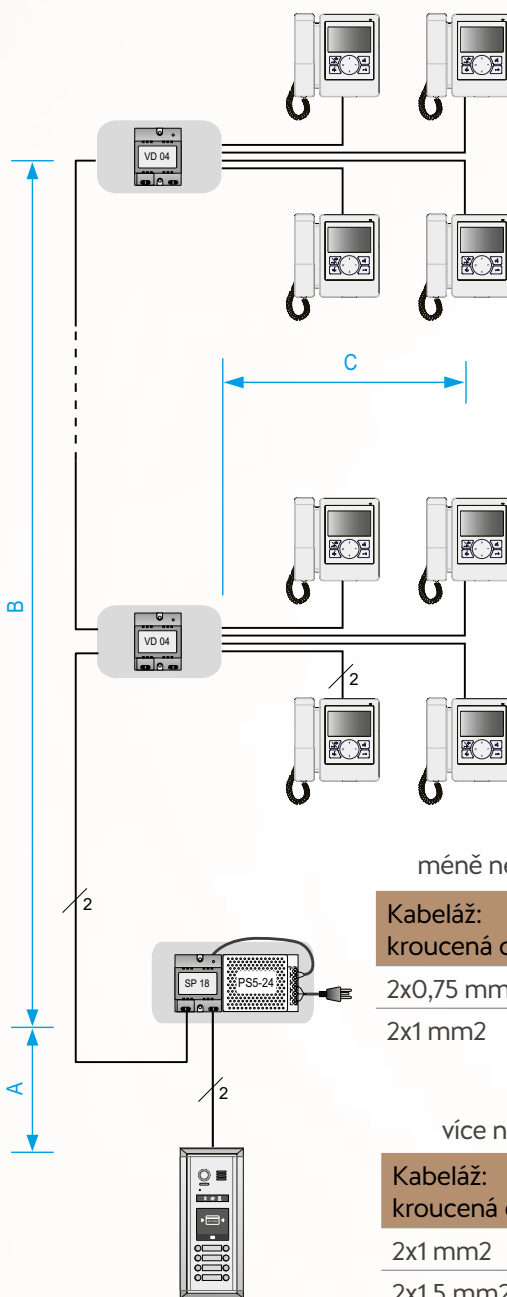

MODULY A PŘÍSLUŠENSTVÍ

SP 18

- › separátor napájení
- › distribuuje napájení a přenos dat po sběrnici
- › rozměry: 69 * 93 * 45 mm
- › provedení na DIN lištu
- › potřebná součást každého systému

VD 02

- › sběrníkový video distributor s dvěma výstupy
- › pro "hvězdicové" odbočení sběrnice pro 2 monitory
- › i pro paralelní zapojení až 2 dveřních jednotek
- › rozměry: 45 * 45 * 16 mm

- › kryt pro více tlačítkové dveřní jednotky
- › verze pro montáž na povrch i pod omítku

SP15

- › napájecí zdroj s vestavěným separátorem
- › 230VAC vstup / 26VDC 1,5A
- › provedení na DIN lištu

DR-45-24

ZPŮSOBY ZAPOJENÍ A KABELÁŽ

RODINNÝ DŮM

BYTOVÝ DŮM

Zapojení za sebou:

Hvězdicové zapojení:

Doporučení pro méně než 20 monitorů (typ VM 37T)

Kabeláž: kroucená dvojlinka	A	B	C
2x0,75 mm ²	60m	60m	30m
2x1 mm ²	80m	80m	40m

Doporučení pro více než 20 monitorů (typ VM 37T)

Kabeláž: kroucená dvojlinka	A	B	C
2x1 mm ²	70m	30m	20m
2x1.5 mm ²	70m	50m	30m

Váš distributor