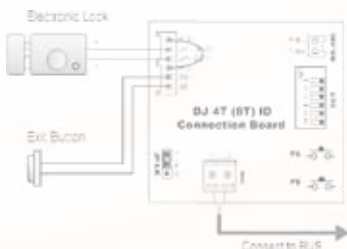

DJ 1T KEY

- › 1 - tlačítková dveřní jednotka
- › dotyková kódová klávesnice pro ovládání zámku
- › dočasné kódy pro jednorázové použití
- › otevírání 1 zámku
- › bílé LED přisvícení kamery
- › barevná CCD kamera se záběrem 105 °
- › podsvícená jmenovka
- › přidávání uživatelů pomocí master karty
- › provedení leštěná ocel, protidešťová stříška
- › rozměry 180 * 90 * 36 mm

VÍCE TLAČÍTKOVÉ DVEŘNÍ JEDNOTKY

DJ 4T ID v2 / DJ 8T ID v2

- › 4 (8) - tlačítková dveřní jednotka
- › barevná kamera, úhel záběru 105 °
- › RFID čtečka přístupových karet
- › celohliníkový antivandal kryt
- › připojení RLC modulu pro ovládání 2. zámku
- › ovládací relé zámku NO / NC, max. 300 mA
- › nastavitelná délka otevření zámku
- › připojení odchodového tlačítka EXT
- › napájení ze sběrnice

DJ 12T EXT / DJ 24T EXT

- › 12 nebo 24 tlačítkové rozšiřující tablo
- › rozměry 308 * 124 * 65 mm

DJ 4T ID F / DJ 8T ID F / DJ 32T ID F

- › 4 (8 a 32) - tlačítková dveřní jednotka
- › barevná kamera, úhel záběru 105 °
- › RFID čtečka přístupových karet
- › připojení RLC modulu pro ovládání 2. zámku
- › celohliníkový antivandal kryt
- › ovládací relé zámku NO / NC, max. 300 mA
- › nastavitelná délka otevření zámku
- › připojení odchodového tlačítka EXT
- › napájení ze sběrnice