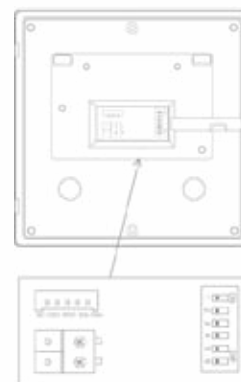

VM 43

- › handsfree video monitor
- › 4.3" barevný LCD displej
- › nezávislé ovládání 2 zámků
- › funkce monitorování vstupu
- › až 4 monitory v rámci jednoho uživatele
- › interkom, vnitřní volání
- › připojení přidavného vyzváněcího tlačítka
- › napájení ze sběrnice
- › montáž na stěnu nebo na stůl s easy STAND
- › rozměry 137 * 137 * 17 mm