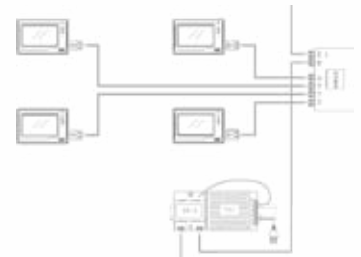

MODULY A PŘÍSLUŠENSTVÍ

SP 18

- › separátor napájení
- › distribuuje napájení a přenos dat po sběrnici
- › rozměry: 69 * 93 * 45 mm
- › provedení na DIN lištu
- › potřebná součást každého systému

VD 02

- › sběrníkový video distributor s dvěma výstupy
- › pro "hvězdicové" odbočení sběrnice pro 2 monitory
- › i pro paralelní zapojení až 2 dveřních jednotek
- › rozměry: 45 * 45 * 16 mm

VD 04

- › sběrníkový video distributor se čtyřmi výstupy
- › pro "hvězdicové" odbočení sběrnice pro 4 monitory
- › i pro paralelní zapojení až 4 dveřních jednotek
- › rozměry: 69 * 93 * 45 mm
- › provedení na DIN lištu