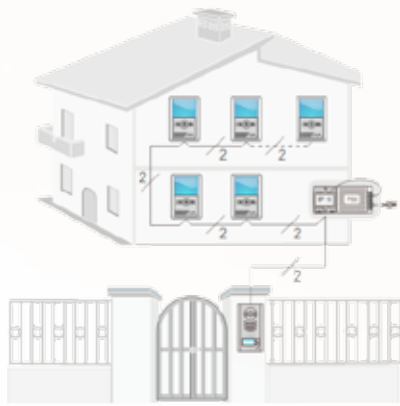

INSTALAČNÍ SADY