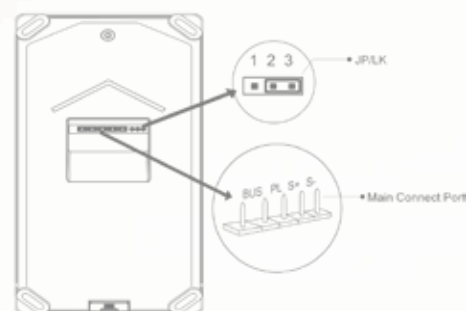

1 A 2 TLAČÍTKOVÉ DVEŘNÍ JEDNOTKY

DJ 1T v2 / DJ 2T v2

- › 1 nebo 2 - tlačítková dveřní jednotka
- › barevná kamera, úhel záběru 105 °
- › LED přisvětlení snímaného prostoru
- › provedení kov, IP43
- › ovládání 1 zámku
- › nastavitelná délka otevření zámku
- › elektronicky nastavitelná adresa na sběrnici
- › se stříškou, montáž na omítku
- › podsvícená jmenovka
- › napájení 24VDC ze sběrnice
- › rozměry 145 * 95 * 32 mm

DJ 1TF v2 / DJ 2TF v2

- › 1 nebo 2 - tlačítková dveřní jednotka
- › barevná kamera, úhel záběru 105 °
- › LED přisvětlení snímaného prostoru
- › kovové provedení, krytí IP43
- › montáž pod omítku
- › nezávislé ovládání relé 2 zámků / max. odběr 250mA
- › napájení 24VDC ze sběrnice
- › rozměry 195 * 113 * 42 mm

MODULY A PŘÍSLUŠENSTVÍ

SP 18

- › separátor napájení
- › distribuuje napájení a přenos dat po sběrnici
- › rozměry: 69 * 93 * 45 mm
- › provedení na DIN lištu
- › potřebná součást každého systému

VD 02

- › sběrníkový video distributor s dvěma výstupy
- › pro "hvězdicové" odbočení sběrnice pro 2 monitory
- › i pro paralelní zapojení až 2 dveřních jednotek
- › rozměry: 45 * 45 * 16 mm